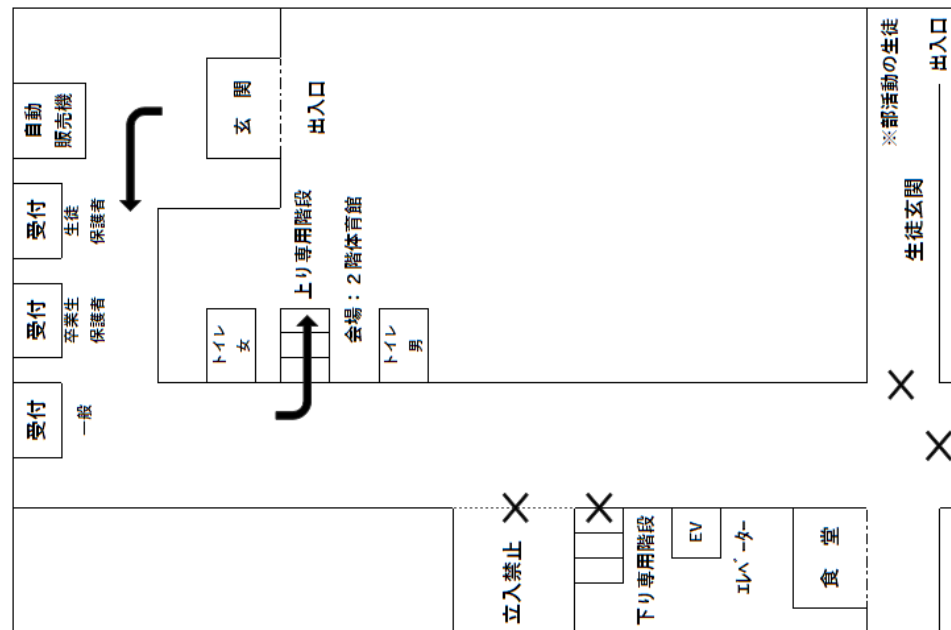

第36回 PTA夏まつり

イラスト：美術部

日時：令和6年7月20日(土)

12時から15時まで（受付開始11：30～）

場所：都立江東特別支援学校 体育館
（上ばき・スリッパ・靴袋をお持ちください）

【ステージプログラム】

- 12:00 P T A 副会長挨拶・校長挨拶
オープニング演奏（音楽部）
- 12:10 模擬店（～14:40）
参加団体の紹介
- 13:00 ダンス部 発表
- 13:50 総合文化部 発表
- 14:45 フィナーレ 教員発表
実行委員長挨拶
- 15:00 終了

＜夏まつり2階校内図＞

＜夏まつり1階校内図＞

模擬店協力団体

販売時間 12:10～14:40

【エスプリドゥ】

- ・パン
- ・焼き菓子

【あすなる作業所】

- ・自主製品