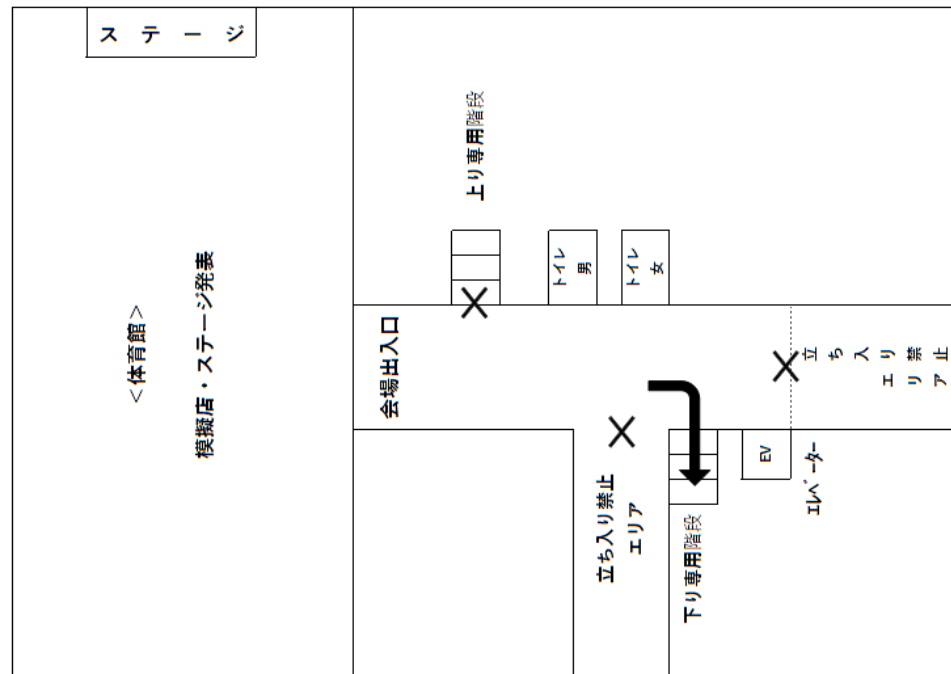

第36回 PTA夏まつり

イラスト：美術部

日時：令和6年7月20日(土)

12時から15時まで（受付開始11：30～）

場所：都立江東特別支援学校 体育館
（上ばき・スリッパ・靴袋をお持ちください）

【ステージプログラム】

- 12:00 P T A 副会長挨拶・校長挨拶
オープニング演奏（音楽部）
- 12:10 模擬店（～14:40）
参加団体の紹介
- 13:00 ダンス部 発表
- 13:50 総合文化部 発表
- 14:45 フィナーレ 教員発表
実行委員長挨拶
- 15:00 終了

＜夏まつり2階校内図＞

＜夏まつり1階校内図＞

模擬店協力団体

販売時間 12:10～14:40

【エスプリドゥ】

- ・パン
- ・焼き菓子

【あすなる作業所】

- ・自主製品