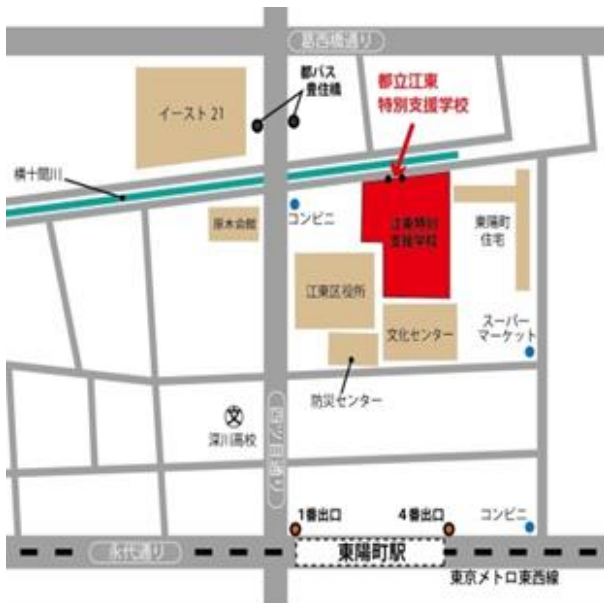

2023

SAZANKA MARKET

第1回地域向け作業販売会

7月11日(火) 11:10~11:40

当日お越しの際は、
スクールバス駐車場から
お入りください。

東京都立江東特別支援学校

KOTO special support school

〒135-0016

江東区東陽4-11-45

TEL (03)3615-2341